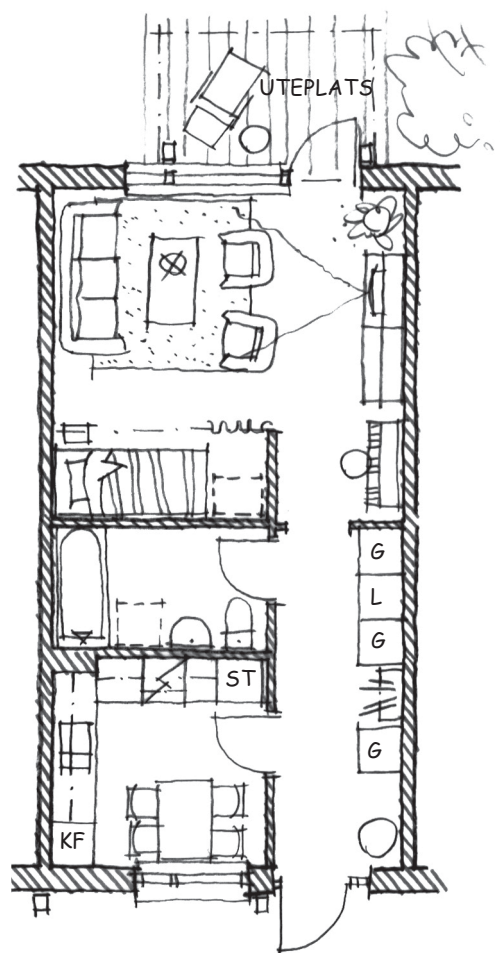

# CENTRUM

1 RoK 41 m<sup>2</sup>

Bostadsområde mitt i centrala Tibro. Området är ändå lugnt och har lummiga innergårdar.

Denna lägenhet ligger i ett loftgångshus. De flesta lägenheter kan nås med hiss.

Garage finns att hyra. Parkeringsplats ingår i hyran.