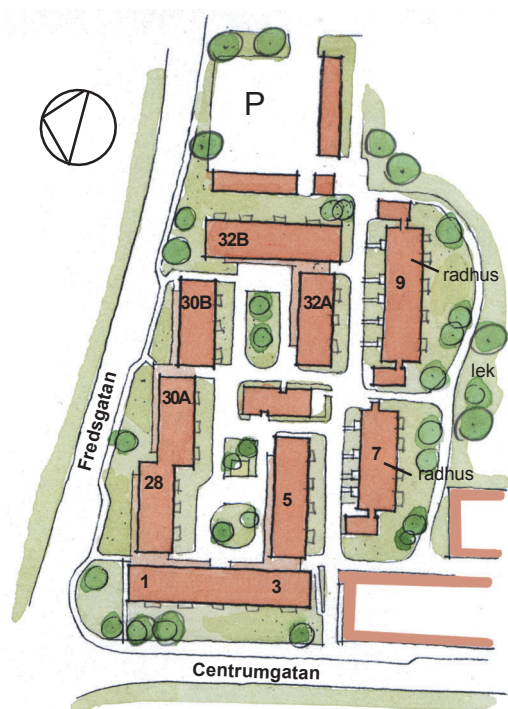

Tibrobyggen AB
Allén 5, 543 30 TIBRO
Tel: 0504-142 30
www.tibro.se/tibrobyggen

Lgh nr: .....

Adress: .....

Hyra: ..... kr/mån