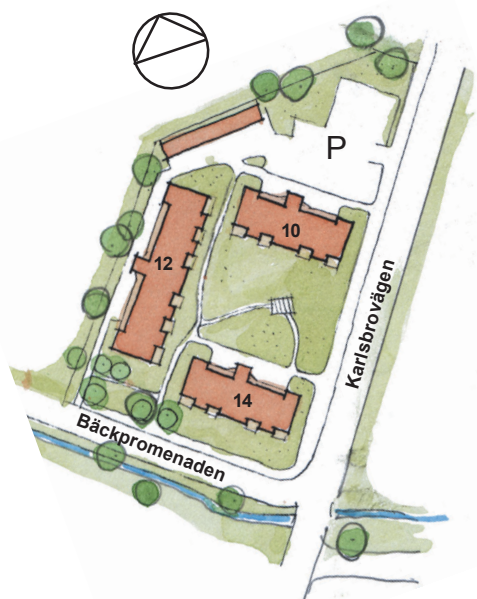

Tibrobyggen AB
Allén 5, 543 30 TIBRO
Tel: 0504-142 30
www.tibro.se/tibrobyggen

Lgh nr: .....

Adress: .....

Hyra: ..... kr/mån