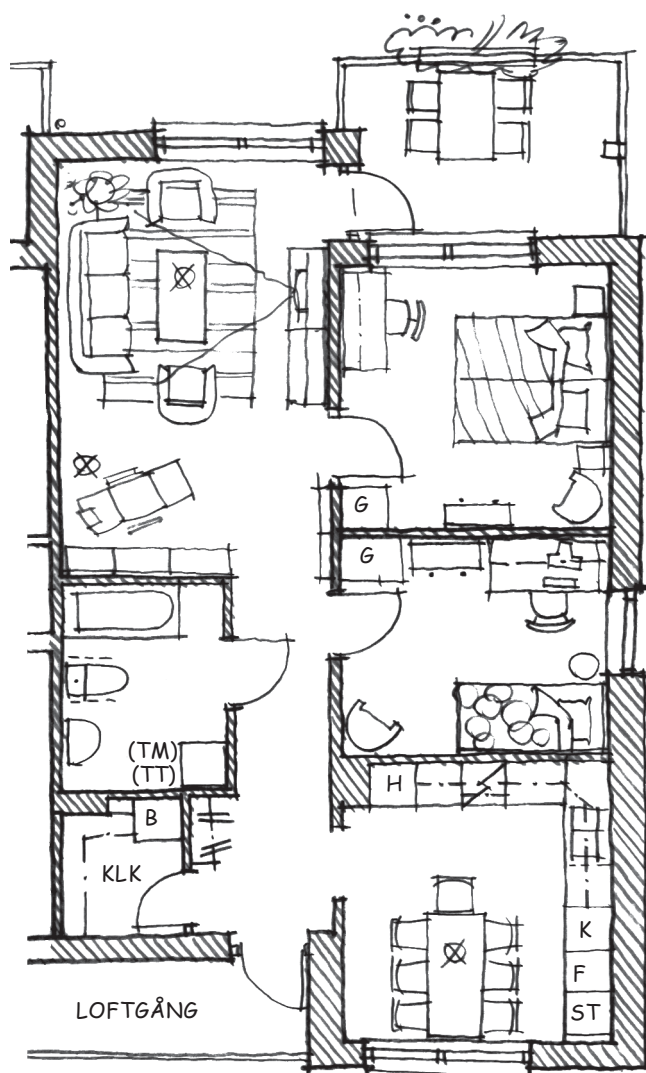

PEGASUS

3 RoK 78 m²

Loftgångshus i lugnt område med alla tänkbara bekvämligheter.

Ugn i rätt arbetshöjd och inga trösklar att kliva över.
Ta hissen upp till lägenhetsförråd och tvättstugan.

Generösa balkonger/uteplatser i söderlägen och en stor grön innergård.

Parkeringsplats finns att hyra.

SKALA 1:100