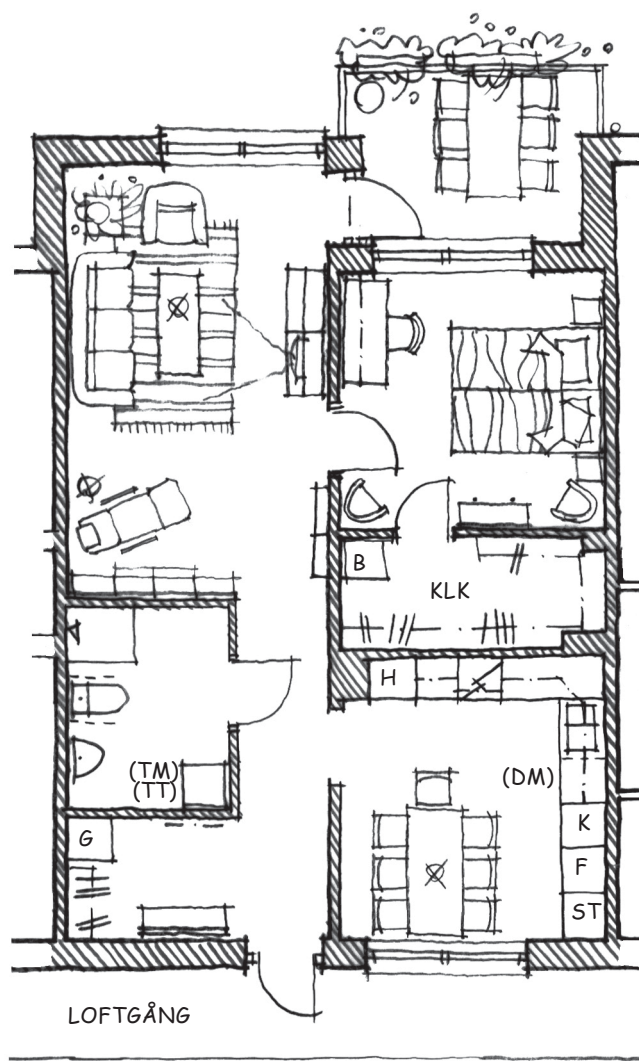

PEGASUS

2 RoK 72 m²

Loftgångshus i lugnt område med alla tänkbara bekvämligheter.

Ugn i rätt arbetshöjd och inga trösklar att kliva över.
Ta hissen upp till lägenhetsförråd och tvättstugan.

Generösa balkonger/uteplatser i söderlägen och en stor grön innergård.

Parkeringsplats finns att hyra.

SKALA 1:100