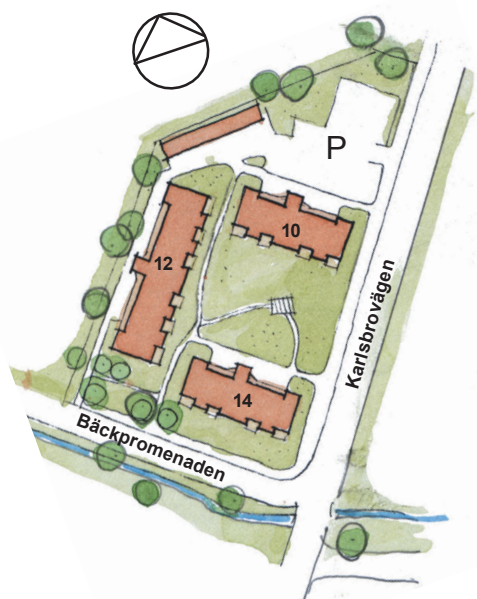

# PEGASUS

2 RoK 68 m<sup>2</sup>

Loftgångshus i lugnt område med alla tänkbara bekvämligheter.

Ugn i rätt arbetshöjd och inga trösklar att kliva över.  
Ta hissen upp till lägenhetsförråd och tvättstugan.

Generösa balkonger/uteplatser i söderlägen och en stor grön innergård.

Parkeringsplats finns att hyra.

**Tibrobyggen AB**  
Allén 5, 543 30 TIBRO  
Tel: 0504-142 30  
[www.tibro.se/tibrobyggen](http://www.tibro.se/tibrobyggen)