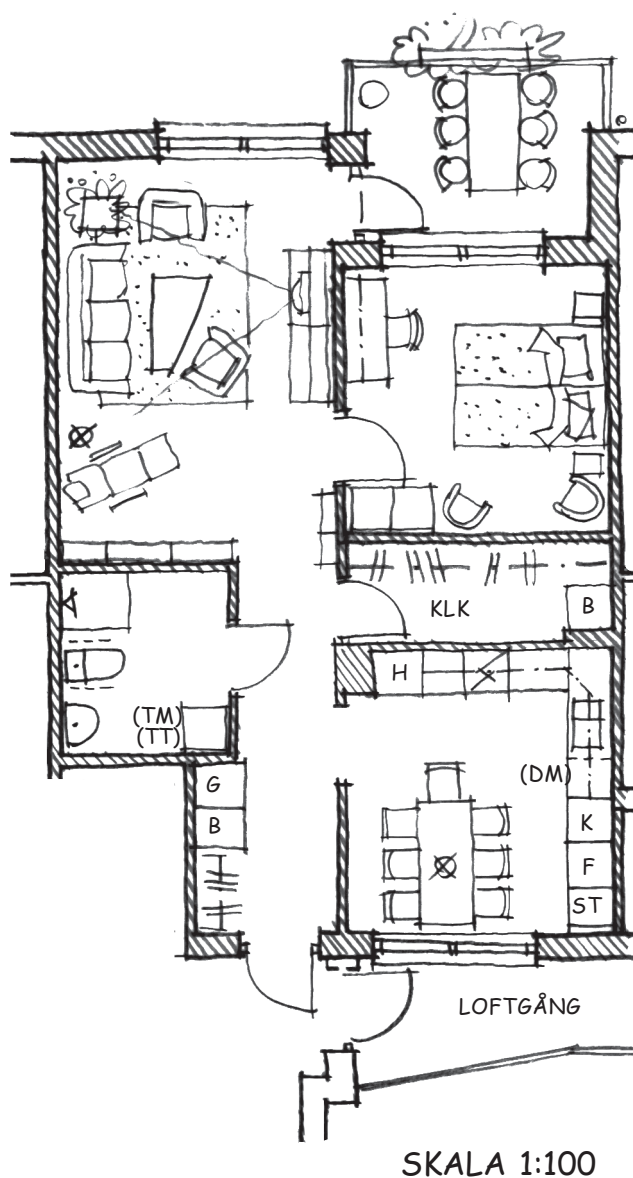

PEGASUS

2 RoK 68 m²

Loftgångshus i lugnt område med alla tänkbara bekvämligheter.

Ugn i rätt arbetshöjd och inga trösklar att kliva över.
Ta hissen upp till lägenhetsförråd och tvättstugan.

Generösa balkonger/uteplatser i söderlägen och en stor grön innergård.

Parkeringsplats finns att hyra.

Tibrobyggen AB
Allén 5, 543 30 TIBRO
Tel: 0504-142 30
www.tibro.se/tibrobyggen

Lgh nr: .....

Adress: .....

Hyra: ..... kr/mån