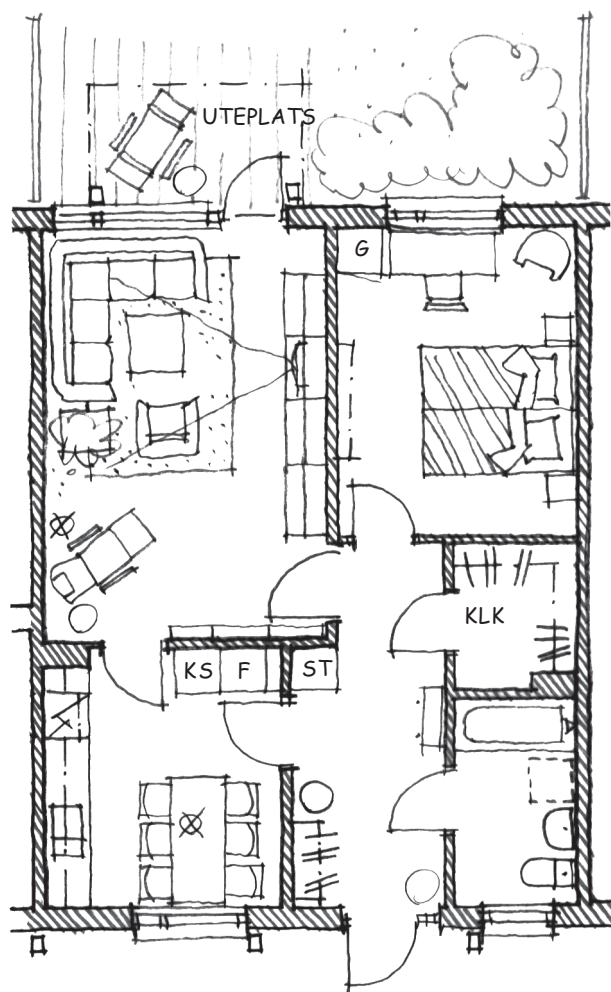

CENTRUM

2 RoK 62 m²

Bostadsområde mitt i centrala Tibro. Området är ändå lugnt och har lummiga innergårdar.

Denna lägenhet ligger i ett loftgångshus. De flesta lägenheter kan nås med hiss.

Garage finns att hyra. Parkeringsplats ingår i hyran.