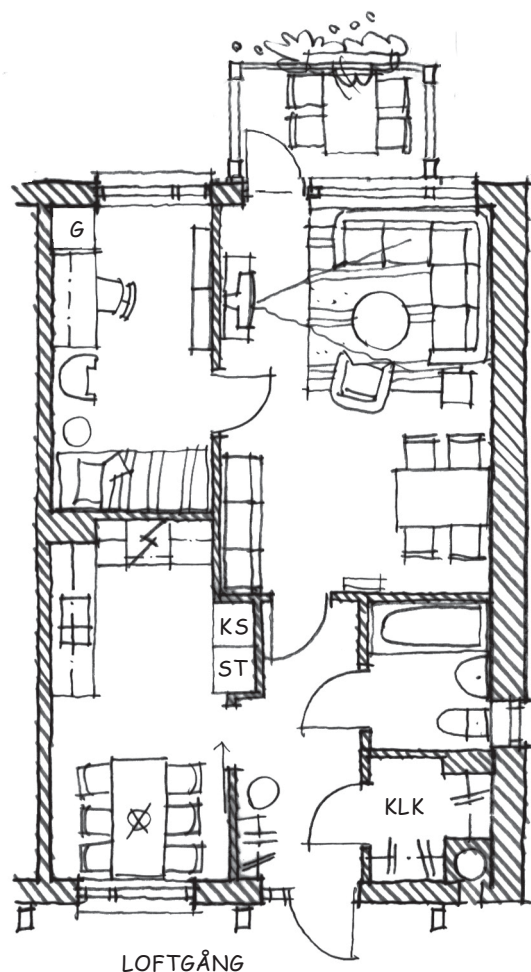

CENTRUM

2 RoK 52 m²

Bostadsområde mitt i centrala Tibro. Området är ändå lugnt och har lummiga innergårdar.

Denna lägenhet ligger i ett loftgångshus. De flesta lägenheter kan nås med hiss.

Garage finns att hyra. Parkeringsplats ingår i hyran.