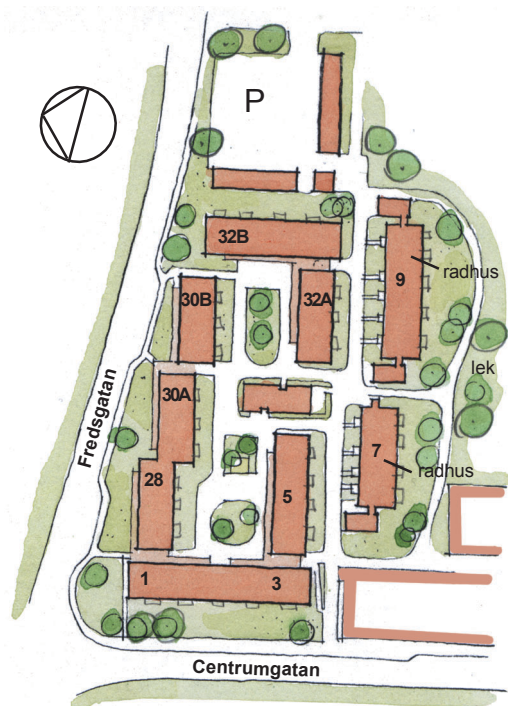

CENTRUM

2 RoK 52 m²

Bostadsområde mitt i centrala Tibro. Området är ändå lugnt och har lummiga innergårdar.

Denna lägenhet ligger i ett loftgångshus. De flesta lägenheter kan nås med hiss.

Garage finns att hyra. Parkeringsplats ingår i hyran.

LOFTGÅNG

SKALA 1:100

Lgh nr:

Adress:

Hyra: kr/mån

Tibrobyggen AB
Allén 5, 543 30 TIBRO
Tel: 0504-142 30
www.tibro.se/tibrobyggen